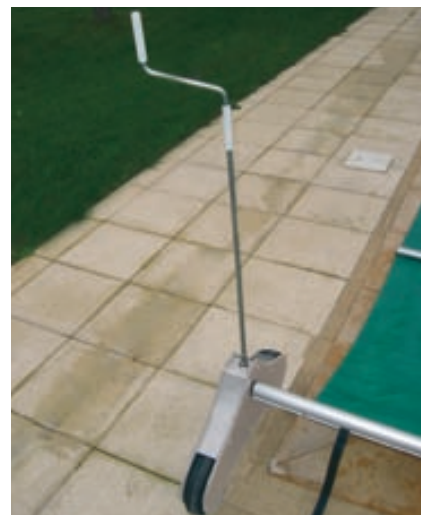

### WALU MOVE: Enklare manuell användning!

WALU MOVE\* är ett genialiskt system bestående av två vagnar placerade i båggen ändrar av upprullningsröret, varav den ena har försetts med en vev. Eftersom skyddet har höjts något över marken, rullar du upp och ut det enklare och utan ansträngning.

### WALU MOVE: En sinnrik idé!

WALU MOVE består av två sandfärgade lagerhus, stora hjul för enkel rullning och en vev som kan demonteras.

### WALU MOVE: Förläng livslängden på ditt skydd!

WALU MOVE höjer skyddet, vilket gör att det inte vidrör poolsargen vid ut- eller upprullning. På så vis begränsas det slitage som skyddet utsätts för vid sargkanten, vilken ofta orsakar ett större slitage om den är gammal eller skrovlig.

\* För rektangulära pooler av maximal storlek: 11,00 x 5,00 m, utan trappa på långsidan.

Utrullning av skyddet

Skydd i förseglat läge

Upprullning av skyddet

Säkerhetspoolskydd utformat för att förhindra att barn under fem år får åtkomst till poolen.