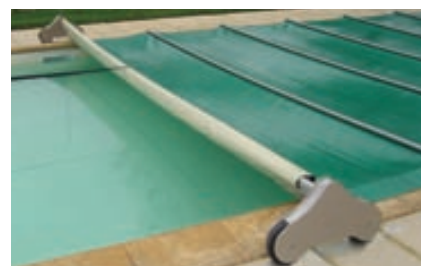

Utrullning av skyddet